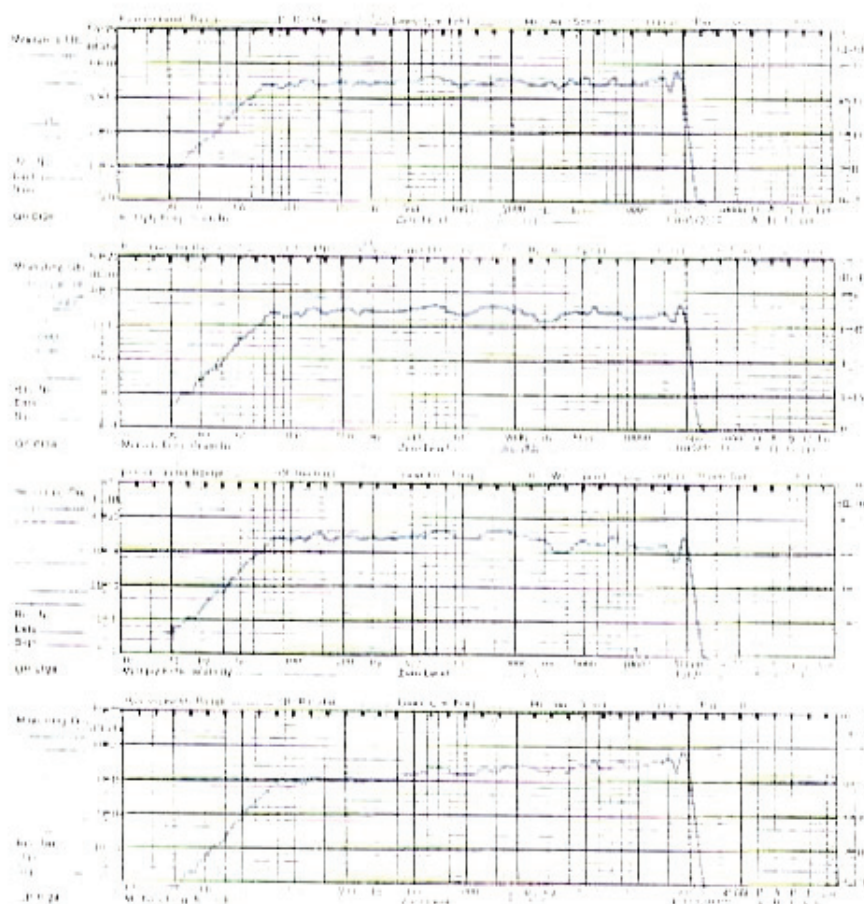

CARAVELLE

EQUIPEMENT

Haut-parleurs (3)	grave: 21 cm, dôme, 11,9 kg. Réf.: 21 NDB. médium: 5,5 cm, dôme, 1,1 kg. Réf.: DOM 12. aigu: 2,5 cm, dôme, 1,4 kg. Réf.: DOM 4.
Filtre (1)	passif, fréquence de coupures: 700 et 5000 Hz.
Filtre (en option)	actif, 4 x 13 x 15 cm.

CARACTÉRISTIQUES

Réponse en fréquences: (avec filtre)

60 20 000 Hz $\pm$ 3 dB.

Efficacité (bruit rose, 1 KHz à 20 KHz):

93 dB pour 1 watt, mesuré à 1 mètre.

Impédance nominale: 8 Ω .

Puissance nominale: 120 W (DIN 45573)

Puissance crête répétitive: 850 W.

Puissance de l'amplificateur de mesure: 350 W.

Directivité:

L'emploi du haut-parleur à dôme Cabasse garantit une absence de directivité totale à 30° et très peu sensible à 45° comme en témoignent les courbes ci contre.

Utilisation:

Cette enceinte est conçue pour fonctionner verticalement.

Dimensions et poids:

66 x 30 x 27 cm - 18 kg.

PUISSANCE

Le rendement est une caractéristique fondamentale d'une enceinte. Bien entendu elle n'est pas la seule. Il faut donc vérifier toutes les mesures et les courbes de réponse. Il faut, en plus, bien s'assurer des puissances admissibles et de crête.

Le signal de mesure de la puissance admissible suivant la norme DIN est un bruit (genre soufflé) ayant un rapport puissance crête/puissance efficace important, ce qui signifie que l'enceinte subit pendant ces tests des puissances de crête très importantes et répétitives.

C'est ce qui explique les caractéristiques de puissance indiquées ci-dessus, et, en particulier la nécessité d'utiliser un amplificateur de 350 W efficaces pour la mesure, afin qu'il puisse délivrer les 850 W crête. Cette enceinte supporte donc sans problème un amplificateur de 350 W efficaces tant que l'on reste dans une utilisation Hi-Fi, c'est-à-dire sans écrêtage; elle peut d'ailleurs supporter des puissances crête encore plus importantes si leur durée est courte.

GARANTEE

La garantie Cabasse est acquise à vie au premier acheteur de l'enceinte. Elle couvre les filtres et les haut-parleurs à condition que l'usage de l'enceinte respecte les normes de puissance présentes sur cette fiche.

Cabasse

Toutes les enceintes Cabasse sont équipées de haut-parleurs conçus et réalisés par Cabasse.

Etant donné l'évolution des techniques mises en œuvre pour une fiabilité accrue et une recherche constante de qualité optimale,

Cabasse se réserve le droit d'apporter toutes modifications aux modèles présentés sur les fiches techniques ou les documents publiés.

Cabasse Kergronnan 29200 Brest. Tél.: (98) 02.14.50. Télex: 940887 Cabasse Brest. Cabasse 22 bd Louise Michel 92230 Gennevilliers. Tél.: (1) (91) 55.78. Telex: 614164 Cabasse.