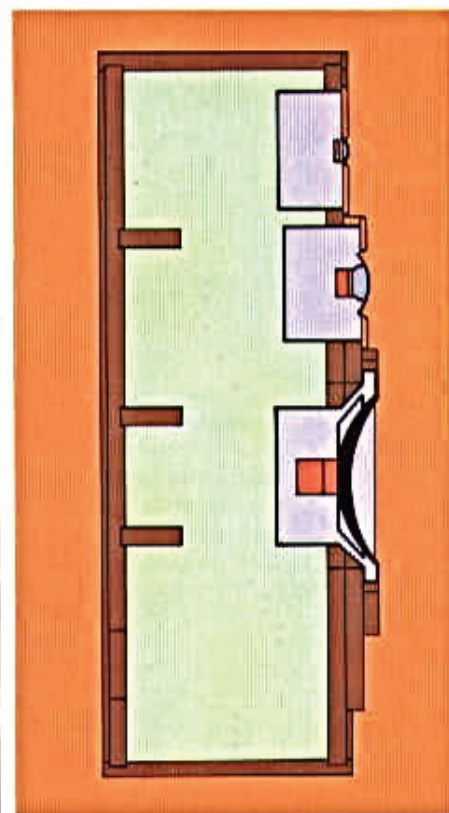

C A R A V E L L E

 Cabasse

**L**A CARAVELLE. Système à trois voies, la Caravelle est une enceinte exclusivement équipée de haut-parleurs à dôme rigides.

- Pour les medium et aigu, les DOM 12 et DOM 4, qui équipent déjà les enceintes de haut de gamme de la firme,
- Pour les graves, un haut-parleur révolutionnaire, à dôme lui aussi, le 21 NDB.

La membrane de ce haut-parleur est réalisée dans un matériau composite, d'une grande rigidité pour un poids très faible. C'est un ensemble de nids d'abeille placé entre deux parements très fins et très rigides, le tout moulé en forme de dôme.

La structure de sa membrane confère au 21 NDB un rendement exceptionnel et lui permet de supporter une très grande puissance. De plus, sa dimension - 21 cm - apporte un niveau acoustique important dans les fréquences basses.

Malgré tout, il est recommandé de choisir la position des enceintes de façon judicieuse dans la

*Filtre de correction (en option)*

pièce: légèrement surélevées,  
contre un mur ou une paroi.

La Caravelle est une enceinte de  
prestige et convient tout par-  
ticulièrement aux systèmes à  
lecture digitale.