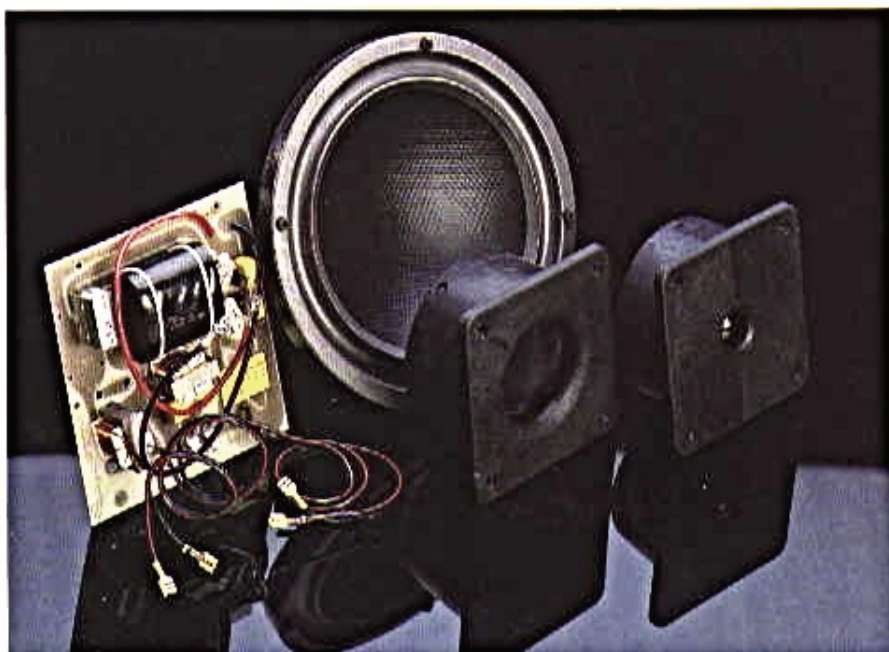

C A R A V E L L E

 Cabasse

**L**A CARAVELLE. Système à trois voies, la Caravelle est une enceinte exclusivement équipée de haut-parleurs à dôme rigides.

- Pour les medium et aigu, les DOM 12 et DOM 4, qui équipent déjà les enceintes de haut de gamme de la firme,
- Pour les graves, un haut-parleur révolutionnaire, à dôme lui aussi, le 21 NDB.

La membrane de ce haut-parleur est réalisée dans un matériau composite, d'une grande rigidité pour un poids très faible. C'est un ensemble de nids d'abeille placé entre deux parements très fins et très rigides, le tout moulé en forme de dôme.

La structure de sa membrane confère au 21 NDB un rendement exceptionnel et lui permet de supporter une très grande puissance. De plus, sa dimension - 21 cm - apporte un niveau acoustique important dans les fréquences basses.

Malgré tout, il est recommandé de choisir la position des enceintes de façon judicieuse dans la

*Filtre de correction (en option)*

pièce: légèrement surélevées,  
contre un mur ou une paroi.

La Caravelle est une enceinte de  
prestige et convient tout par-  
ticulièrement aux systèmes à  
lecture digitale.